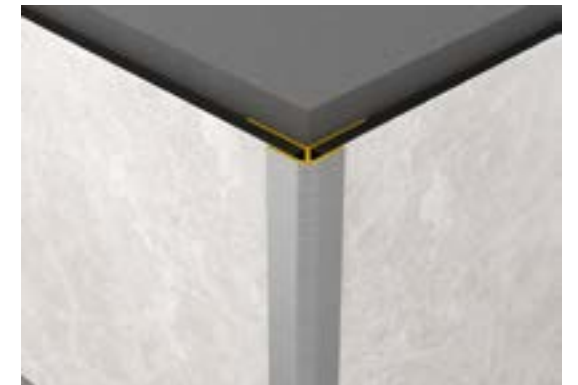

Colț Interior

Nr. Articol: 25918/0001 - negru
25918/0002 - silver
25918/0003 - alb
25918/0004 - bronz
Grosime: 25mm
Lățime: 25mm
Lungime: 2.800mm
Unitate de ambalare: cutie 10 buc.

Colț Exterior

Nr. Articol: 25918/0005 - negru
25918/0006 - silver
25918/0007 - alb
25918/0008 - bronz
Grosime: 17.5mm
Lățime: 17,5mm
Lungime: 2.800mm
Unitate de ambalare: cutie 10 buc.