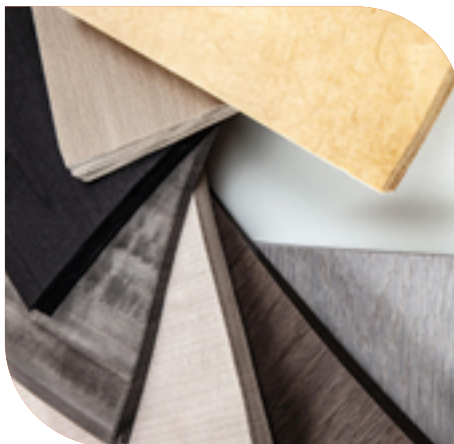

Lasă-te inspirat

Odată cu dezvoltarea ariei designului interior, standardele pentru forme și culori au înregistrat o creștere deosebită. Pentru a crea un obiect de design care oferă nu numai aspect artistic, dar și performanțe tehnice, designerii trebuie să aibă posibilitatea de a alege dintre toate aceste materiale care le permit să găsească o sinteză între formă, culoare și spațiu.

Acum, puteți găsi online cea mai diversificată gamă și cel mai mare stoc de furnire. Europene, americane, exotice sau speciale, fiecare dintre speciile de furnir enumerate are caracterul său distinctiv.