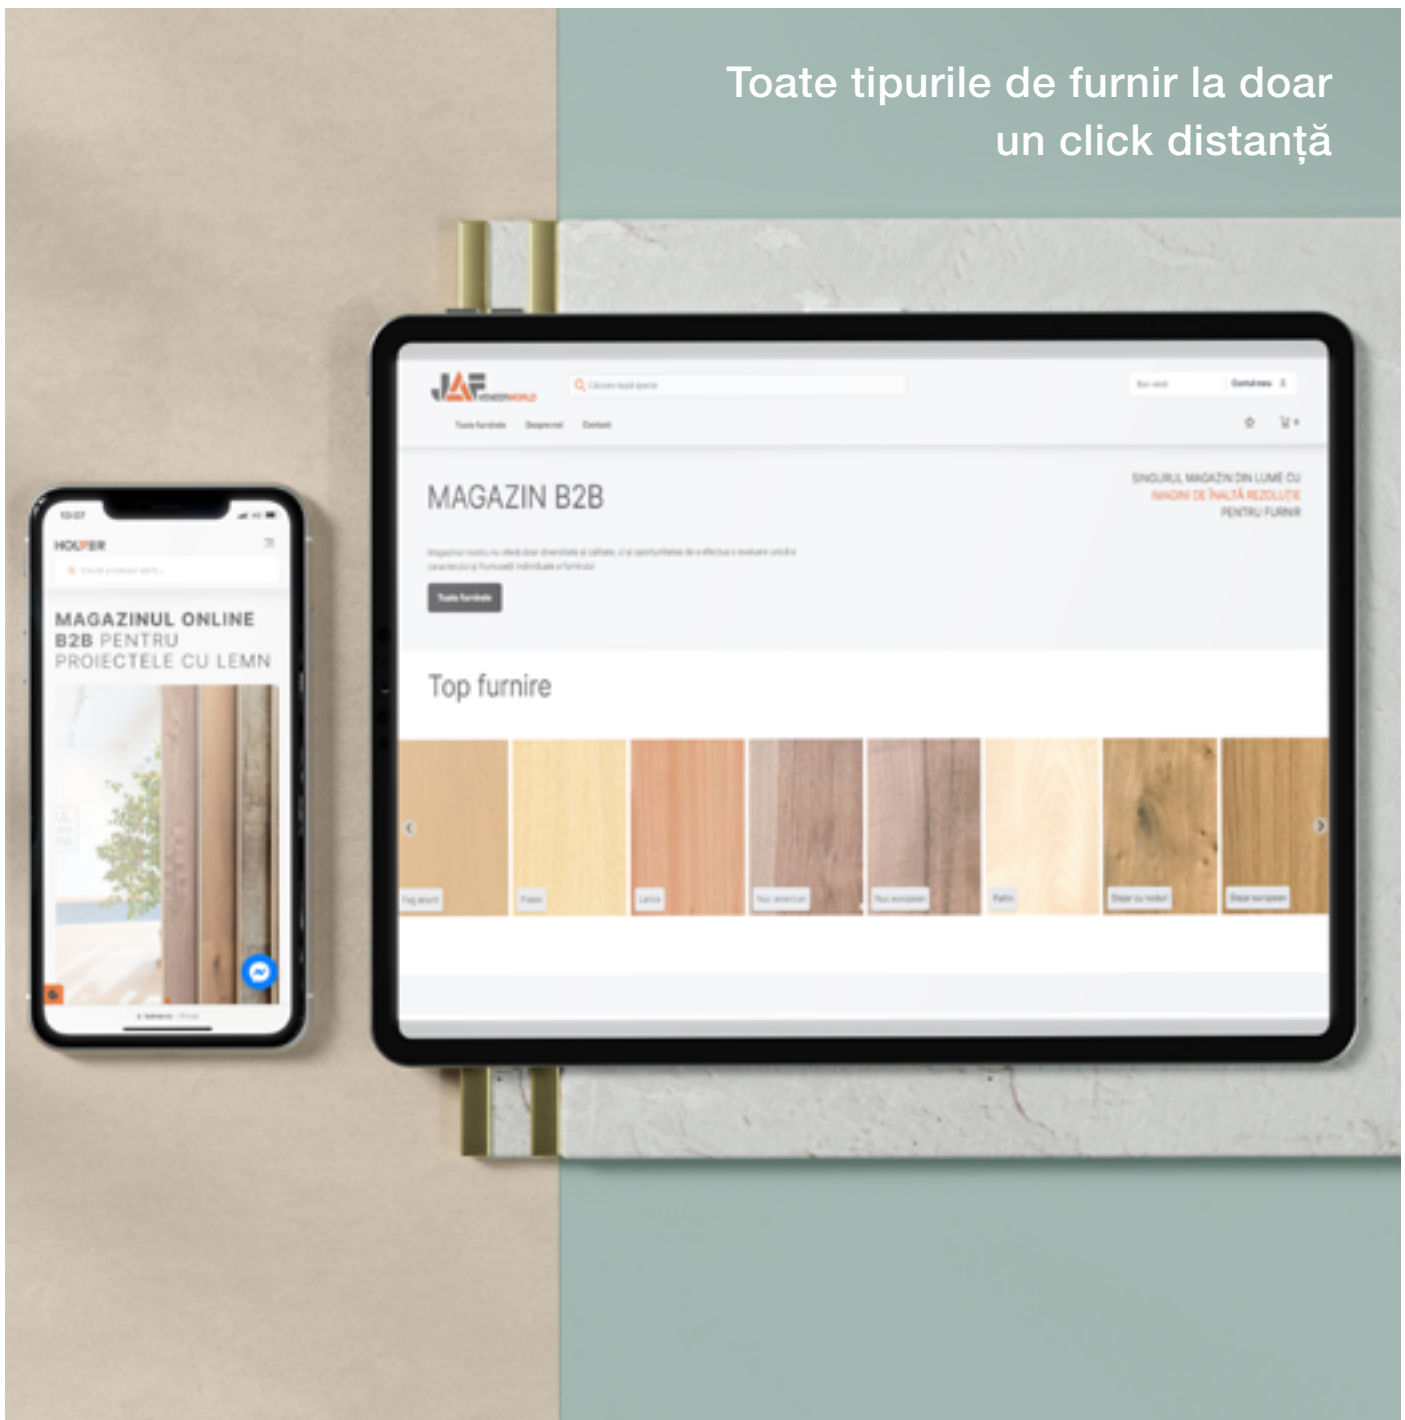

Veneer World - Shop cu imagini individuale pentru furnire

Mobilier, bijuterii, cărți - toate pot fi comandate de pe internet de ani de zile. Acum, în același mod poate fi comandat și furnirul, doar printr-un singur click, la nivel mondial.

Veneer World, primul magazin online cu imagini individuale de rezoluție înaltă pentru furnire, aduce clienților întregul sortiment de furnire disponibil 24/24.

Fiecare specie de lemn are propriul său caracter distinctiv. Prin textura sa individuală se spune o poveste despre naturalețe și putere. Dacă vine vorba de idei creative, un produs din lemn încântă inimile tuturor designerilor. Furnirul este atât de unic în design și structură, încât oferă posibilități ample de concepte creative.

Toate tipurile de furnir la doar
un click distanță