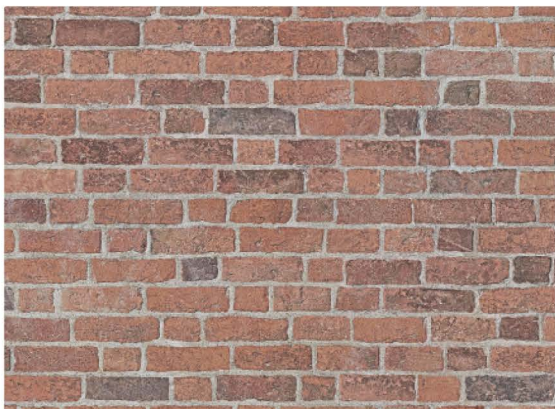

Beton Rovigo DO003

Cărămidă Wismar DO004