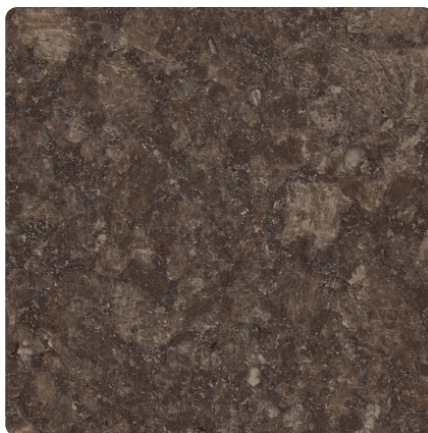

LEMNUL ESTE LUMEA NOASTRA

Otel Gri Cafea K4894 DP

Nr-decor **K4894**

Marcă, producător **Kaindl**

Vizualizare placă întreagă

Vizualizare detaliu

Suprafață

Descriere	Valoare
Luminozitate	încbis
Tip decor	Piatră
Fibră	Abstract
Cod decor	K4894
decorfinder.detail.decorSteintyp	optionvalue.decorSteintyp2

Marcă, producător

decorfinder.detail.decorproducts-headline

Blaturi de lucru laminate

Blat de bucătărie KAINDL, Otel Gri Cafea K4894 DP

Număr articol	Grosime	Lungime
50248/4894	38 mm	2048 mm

mai multe informații <http://www.holver.ro/decorfinder/Otel-Gri-Cafea-K4894-DP~d6979808>

Scanați codul QR pentru a ajunge direct la pagina noastră de decoruri din magazinul online

LEMNUL ESTE LUMEA NOASTRA

Blat de bucătărie KAINDL, Otel Gri Cafea K4894 DP

Număr articol	Grosime	Lungime
50211/4894	38 mm	2048 mm

Blat de bucătărie KAINDL, Otel Gri Cafea K4894 DP

Număr articol	Grosime	Lungime
50235/4894	38 mm	4100 mm

Blat de bucătărie KAINDL, Otel Gri Cafea K4894 DP

Număr articol	Grosime	Lungime
50234/4894	38 mm	4100 mm